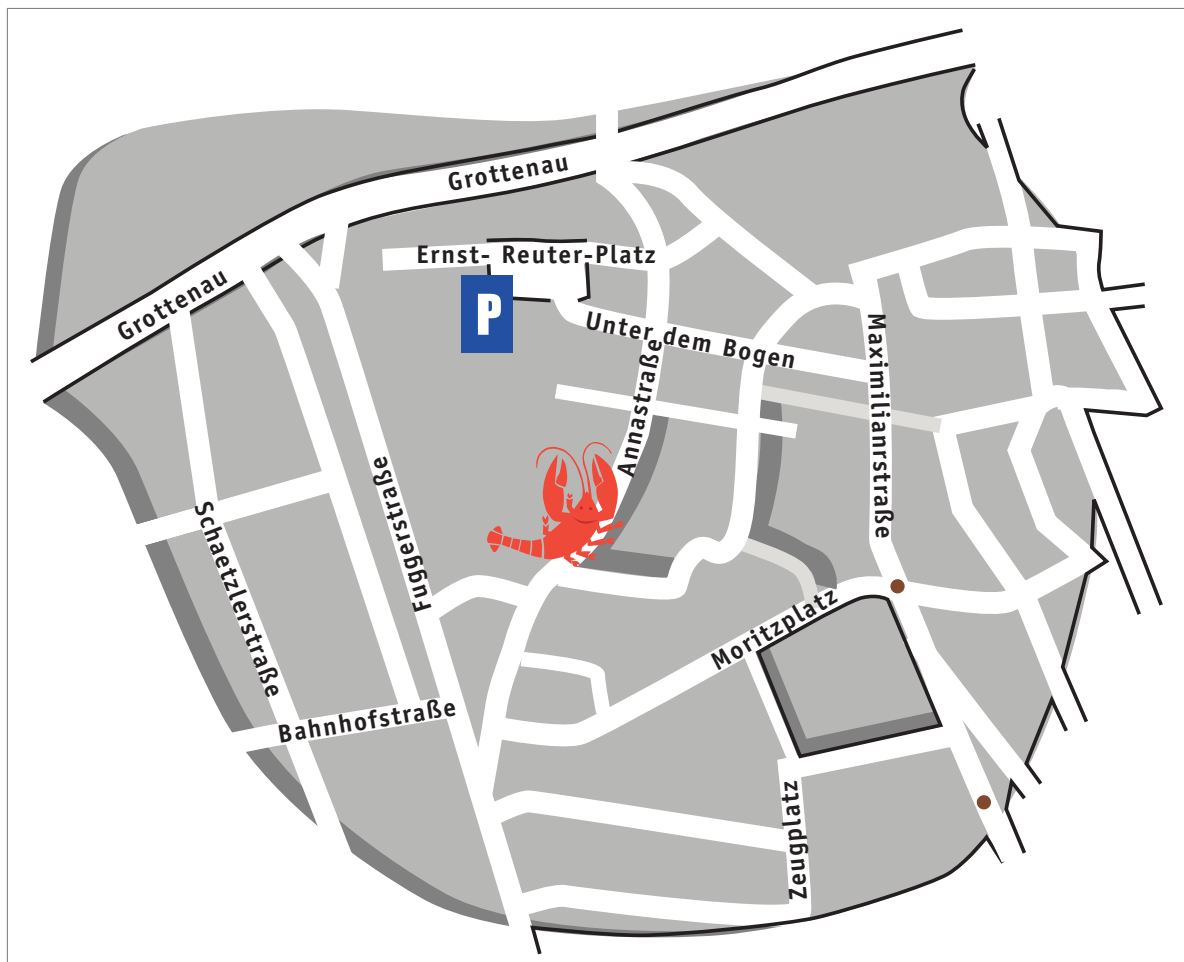

KAHN

Anfahrtsplan

Feinkost Kahn | Annastraße 16 | 86150 Augsburg | Telefon 08 21- 31 20 31 |
Café | Restaurant | Bistro |